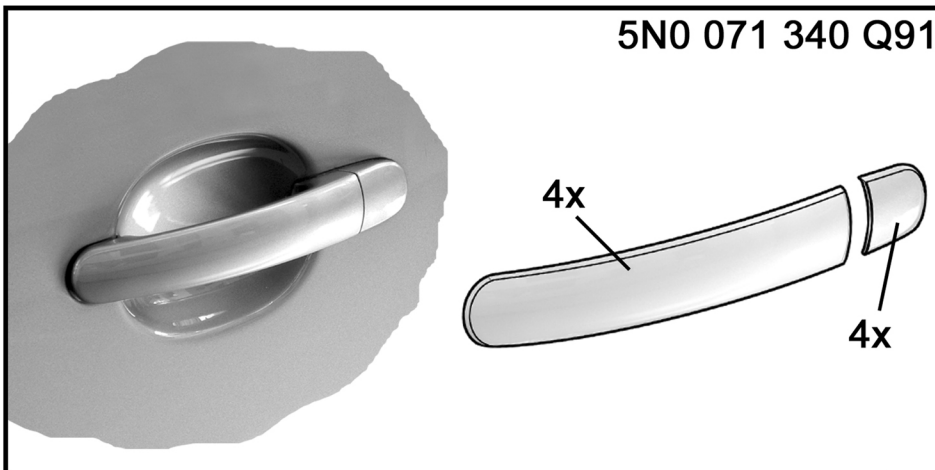

14-7-143/85038

Türgriffblenden
Grip covers for door
Couvre-poignées pour porte
Cubiertas de manija para puerta
Maniglia portellone
Deurklink
Lock av dörrhandtag
Krytky kliky u dveří
ドアグリップカバー

Montageanleitung
Fitting instructions
Notice de montage
Instrucciones de montaje
Istruzioni di montaggio
Montagehandleiding
Monteringsanvisning
Montážní návod
組立説明

Tiguan Zubehör 5N0 071 340 Q91

Änderungen des Lieferumfanges vorbehalten.
The right to modify specifications is reserved.
Sous réserve de modifications.
Ci riserviamo il diritto di apportare modifiche al contenuto della fornitura.
Wijzigingen in leveringsomvang voorbehouden.
Aendringar av leveransomfattningen förbehålles.
Se reservan las modificaciones del conjunto de suministro.
Změny v rozsahu dodávky vyhrazeny.
納入内容変更あり

Teilenummer / Part number / Référence / Numero pezzo / Artikelnummer /
Artikelnummer / Número de pieza / Císlo dílu / 部品番号

Stand vom 27.04.09 / Version 1.1

Distributed by Volkswagen Zubehör GmbH
USA: Distributed by Volkswagen of America, Inc. – Corporate Parts Div. – Troy, MI 48007-3951