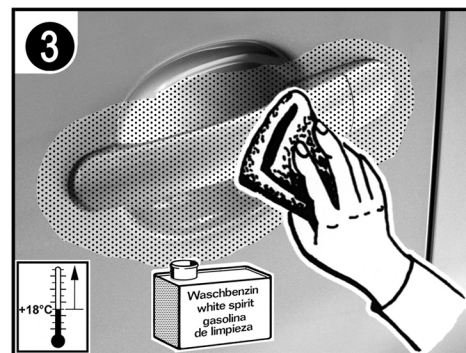

14-7-143/85038

Türgriffblenden
Grip covers for door
Couvre-poignées pour porte
Cubiertas de manija para puerta
Maniglia portellone
Deurklink
Lock av dörrhandtag
Krytky kliky u dveří
ドアグリップカバー

Montageanleitung
Fitting instructions
Notice de montage
Instrucciones de montaje
Istruzioni di montaggio
Montagehandleiding
Monteringsanvisning
Montážní návod
組立説明

Tiguan Zubehör 5N0 071 340 Q91

Änderungen des Lieferumfanges vorbehalten.
The right to modify specifications is reserved.
Sous réserve de modifications.
Ci riserviamo il diritto di apportare modifiche al contenuto della fornitura.
Wijzigingen in leveringsomvang voorbehouden.
Aendringar av leveransomfattningen förbehålles.
Se reservan las modificaciones del conjunto de suministro.
Změny v rozsahu dodávky vyhrazeny.
納入内容変更あり

Teilenummer / Part number / Référence / Numero pezzo / Artikelnummer /
Artikelnummer / Número de pieza / Císlo dílu / 部品番号

Stand vom 27.04.09 / Version 1.1

Distributed by Volkswagen Zubehör GmbH
USA: Distributed by Volkswagen of America, Inc. – Corporate Parts Div. – Troy, MI 48007-3951