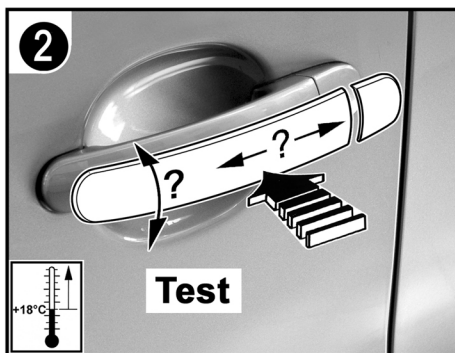

14-7-143/85038

Türgriffblenden
Grip covers for door
Couvre-poignées pour porte
Cubiertas de manija para puerta
Maniglia portellone
Deurklink
Lock av dörrhandtag
Krytky kliky u dveří
ドアグリップカバー

Montageanleitung
Fitting instructions
Notice de montage
Instrucciones de montaje
Istruzioni di montaggio
Montagehandleiding
Monteringsanvisning
Montážní návod
組立説明

Tiguan Zubehör 5N0 071 340 Q91

Änderungen des Lieferumfanges vorbehalten.
The right to modify specifications is reserved.
Sous réserve de modifications.
Ci riserviamo il diritto di apportare modifiche al contenuto della fornitura.
Wijzigingen in leveringsomvang voorbehouden.
Aendringar av leveransomfattningen förbehålles.
Se reservan las modificaciones del conjunto de suministro.
Změny v rozsahu dodávky vyhrazeny.
納入内容変更あり

Teilenummer / Part number / Référence / Numero pezzo / Artikelnummer /
Artikelnummer / Número de pieza / Císlo dílu / 部品番号

Stand vom 27.04.09 / Version 1.1

Distributed by Volkswagen Zubehör GmbH
USA: Distributed by Volkswagen of America, Inc. – Corporate Parts Div. – Troy, MI 48007-3951